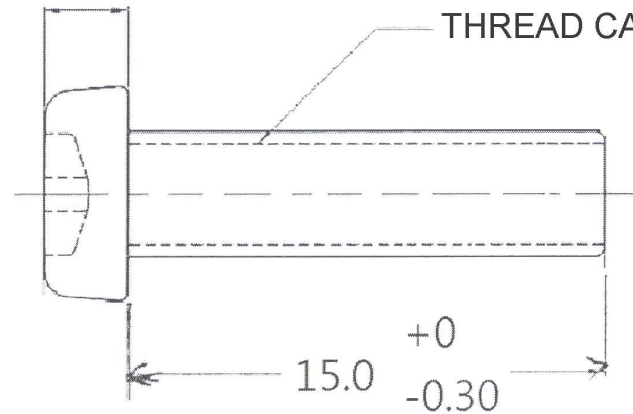

$\Phi 10.0$   $+0.30$   
 $-0.30$

3.2  $+0$   
 $-0.20$

THREAD CALL OUT

15.0  $+0$   
 $-0.30$

10557 Metric Dr  
Dallas, Texas 75243  
www.knightonline.com

214-340-0265  
800-323-2439  
Fax 214-340-5870

p/n OCN-XXXXSCW Cage Nut Screw